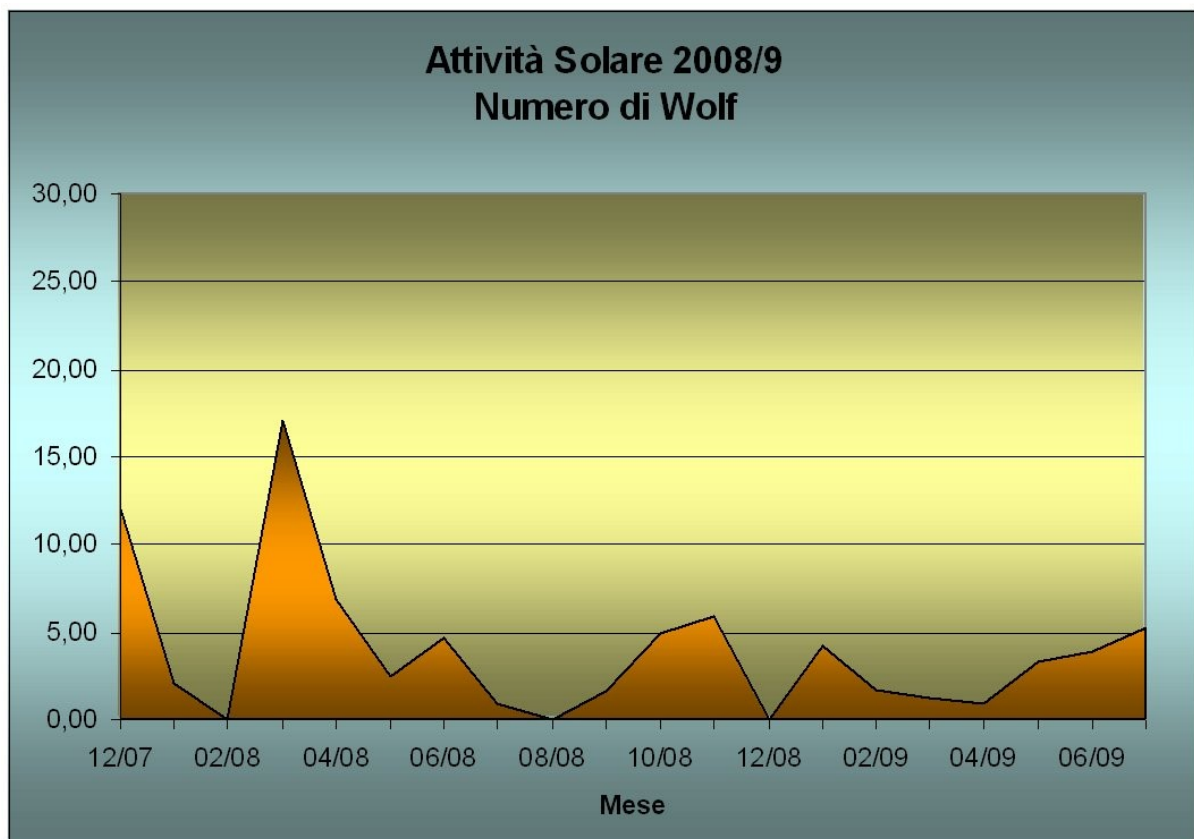

TABELLA DEL NUMERO DI WOLF DELLE NOSTRE OSSERVAZIONI

MESE	R
12/2007	12,00
01/2008	2,08
02/2008	0,00
03/2008	17,14
04/2008	6,90
05/2008	2,48
06/2008	4,67
07/2008	0,96
08/2008	0,00
09/2008	1,65
10/2008	5,00
11/2008	5,93
12/2008	0,00
01/2009	4,18
02/2009	1,70
03/2009	1,28
04/2009	1,00
05/2009	3,30
06/2009	3,92
07/2009	5,22

GRAFICO DEL NUMERO DI WOLF DELLE NOSTRE OSSERVAZIONI