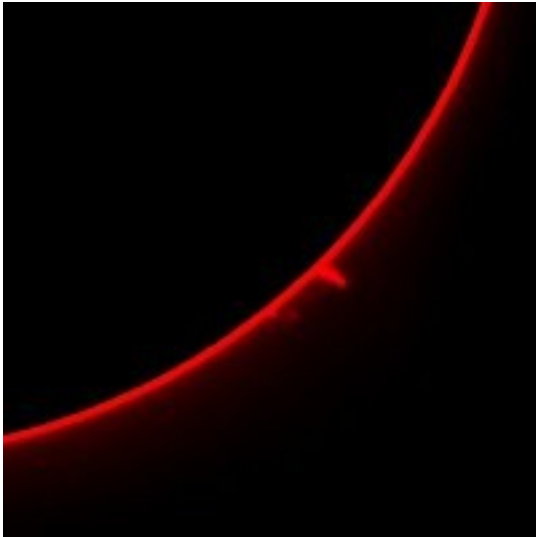

17/08/2009