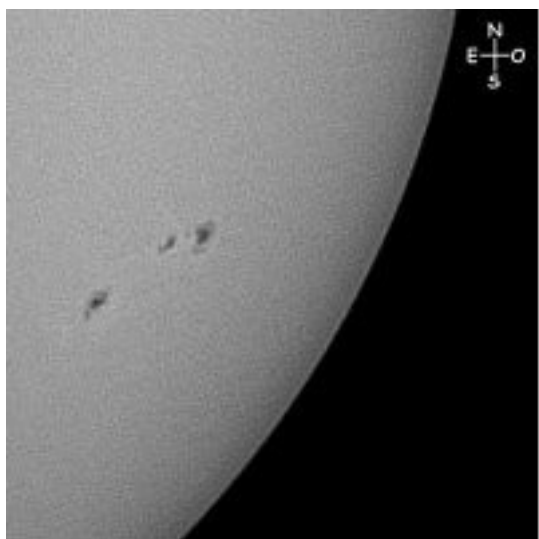

GRAFICO DEL NUMERO DI WOLF DELLE NOSTRE OSSERVAZIONI

Alcune fotografie delle macchie più importanti del mese di luglio

04/07/2009 NOAA 11024

05/07/2009 NOAA 11024

07/07/2009 NOAA 11024

08/07/2009 NOAA 11024

08/07/2009 NOAA 11024

08/07/2009 NOAA 11024

AR 1024 - 08.07.2009 - EFL 6250 mm - White Light
Fulvio Mete - Rome

Bellissima immagine ripresa in alta risoluzione dal nostro amico **Fulvio Mete** della NOAA 11024. Lo ringraziamo per la gentile concessione.

Bellissima immagine ripresa in alta risoluzione dal nostro amico **Luigi Finotello** della NOAA 11024. Lo ringraziamo per la gentile concessione.

OSSERVAZIONE MENSILE IN LUCE H-alfa (6563Å)

Nel mese di luglio il numero delle protuberanze al lembo è sceso a 39,6 rispetto alle 40,0 del mese scorso. Possiamo dire che esso è rimasto sostanzialmente invariato.