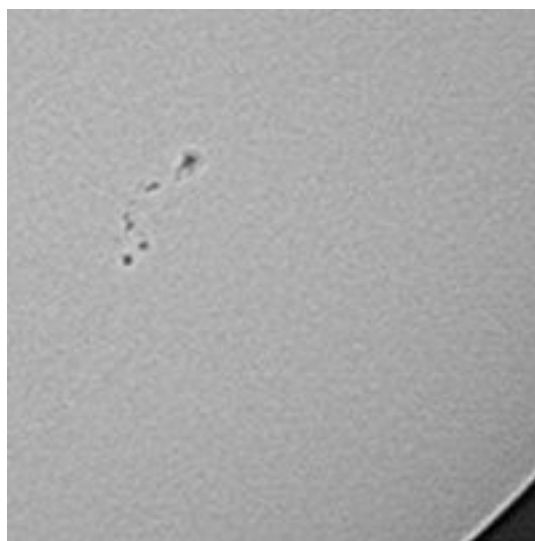

GRAFICO DEL NUMERO DI WOLF DELLE NOSTRE OSSERVAZIONI

Alcune fotografie delle macchie più importanti del mese di luglio

04/07/2009 NOAA 11024

05/07/2009 NOAA 11024

07/07/2009 NOAA 11024

08/07/2009 NOAA 11024

08/07/2009 NOAA 11024

08/07/2009 NOAA 11024

AR 1024 - 08.07.2009 - EFL 6250 mm - White Light
Fulvio Mete - Rome

Bellissima immagine ripresa in alta risoluzione dal nostro amico **Fulvio Mete** della NOAA 11024. Lo ringraziamo per la gentile concessione.

Bellissima immagine ripresa in alta risoluzione dal nostro amico **Luigi Finotello** della NOAA 11024. Lo ringraziamo per la gentile concessione.

OSSERVAZIONE MENSILE IN LUCE H-alfa (6563Å)

Nel mese di luglio il numero delle protuberanze al lembo è sceso a 39,6 rispetto alle 40,0 del mese scorso. Possiamo dire che esso è rimasto sostanzialmente invariato.