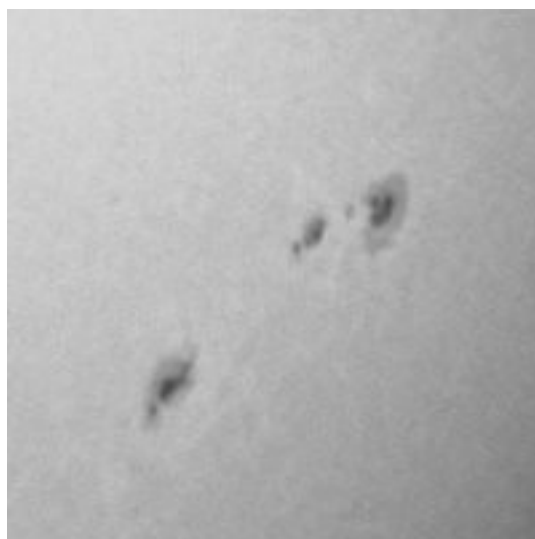

GRAFICO DEL NUMERO DI WOLF DELLE NOSTRE OSSERVAZIONI

Alcune fotografie delle macchie più importanti del mese di luglio

04/07/2009 NOAA 11024

05/07/2009 NOAA 11024

07/07/2009 NOAA 11024

08/07/2009 NOAA 11024

08/07/2009 NOAA 11024

08/07/2009 NOAA 11024

AR 1024 - 08.07.2009 - EFL 6250 mm - White Light
Fulvio Mete - Rome

Bellissima immagine ripresa in alta risoluzione dal nostro amico **Fulvio Mete** della NOAA 11024. Lo ringraziamo per la gentile concessione.

Bellissima immagine ripresa in alta risoluzione dal nostro amico **Luigi Finotello** della NOAA 11024. Lo ringraziamo per la gentile concessione.

OSSERVAZIONE MENSILE IN LUCE H-alfa (6563Å)

Nel mese di luglio il numero delle protuberanze al lembo è sceso a 39,6 rispetto alle 40,0 del mese scorso. Possiamo dire che esso è rimasto sostanzialmente invariato.