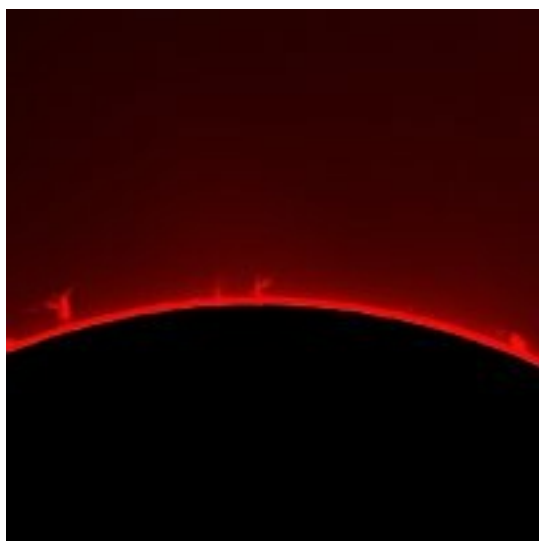

Alcune fotografie delle protuberanze più importanti del mese di luglio

04/07/2009