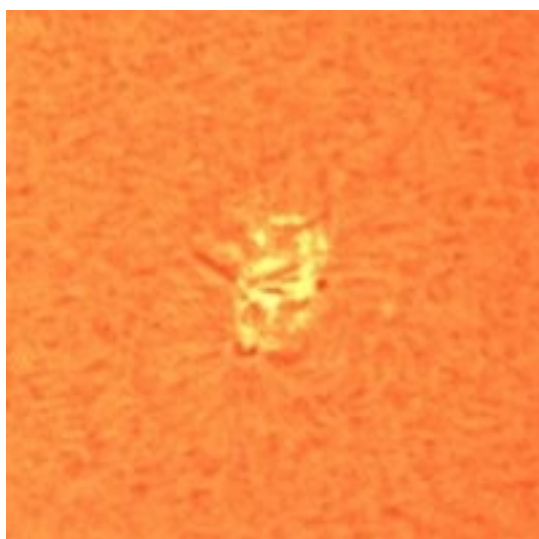

TABELLA DELLE PROTUBERANZE AL LEMBO

MESE	Rp
04/2009	43,2
05/2009	36,7
06/2009	40,0
07/2009	39,6

Alcune fotografie delle protuberanze più importanti del mese di luglio

04/07/2009

04/07/2009

04/07/2009

11/07/2009