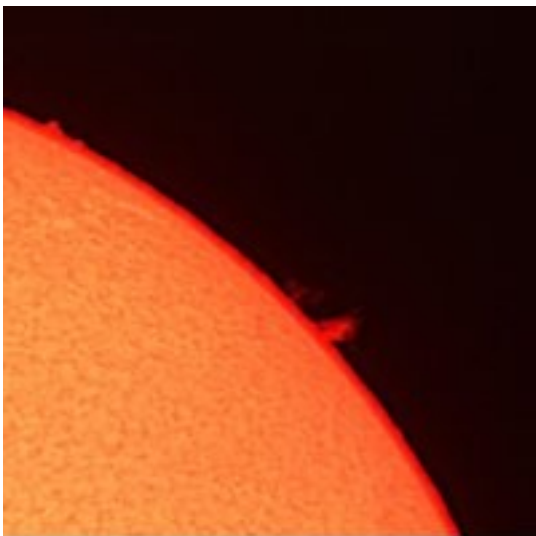

27/07/2009