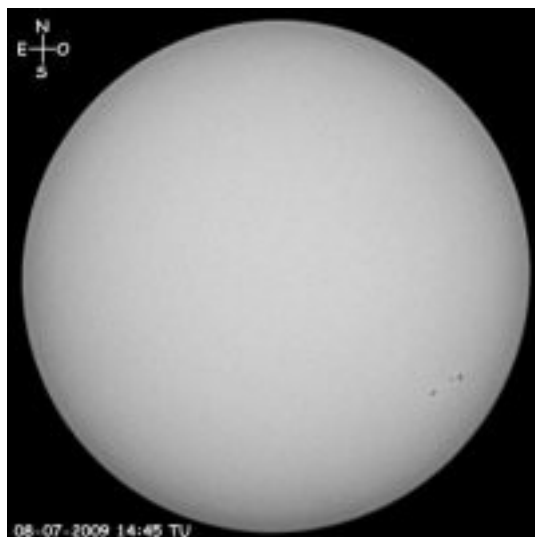

GRAFICO DEL NUMERO DI WOLF DELLE NOSTRE OSSERVAZIONI

Alcune fotografie delle macchie più importanti del mese di luglio

04/07/2009 NOAA 11024

05/07/2009 NOAA 11024

07/07/2009 NOAA 11024

08/07/2009 NOAA 11024

08/07/2009 NOAA 11024

08/07/2009 NOAA 11024

AR 1024 - 08.07.2009 - EFL 6250 mm - White Light
Fulvio Mete - Rome

Bellissima immagine ripresa in alta risoluzione dal nostro amico **Fulvio Mete** della NOAA 11024. Lo ringraziamo per la gentile concessione.

Bellissima immagine ripresa in alta risoluzione dal nostro amico **Luigi Finotello** della NOAA 11024. Lo ringraziamo per la gentile concessione.

OSSERVAZIONE MENSILE IN LUCE H-alfa (6563Å)

Nel mese di luglio il numero delle protuberanze al lembo è sceso a 39,6 rispetto alle 40,0 del mese scorso. Possiamo dire che esso è rimasto sostanzialmente invariato.