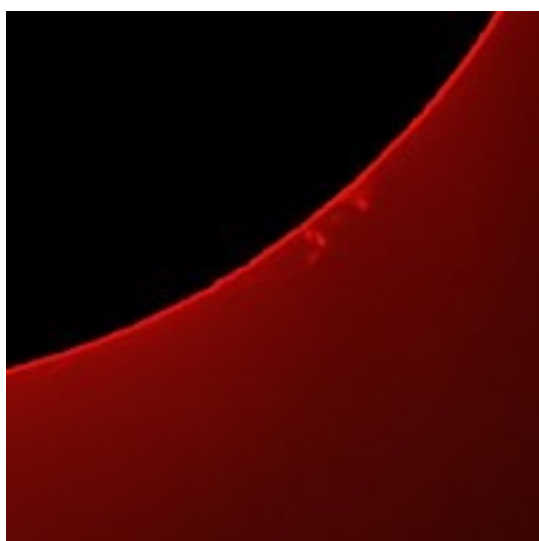

TABELLA DELLE PROTUBERANZE AL LEMBO

MESE	Rp
04/2009	43,2
05/2009	36,7
06/2009	40,0
07/2009	39,6

Alcune fotografie delle protuberanze più importanti del mese di luglio

04/07/2009

04/07/2009

04/07/2009

11/07/2009