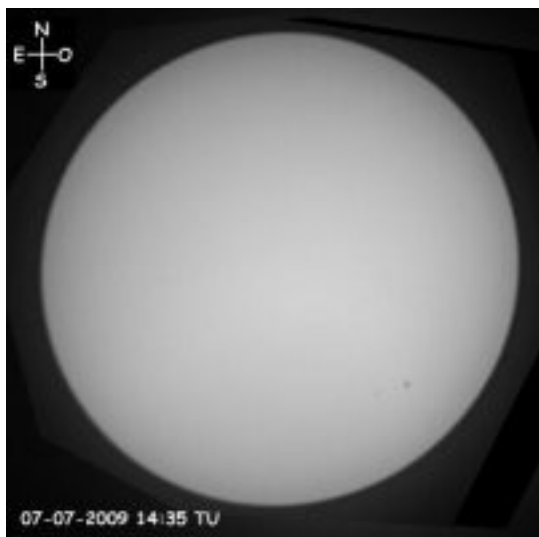

GRAFICO DEL NUMERO DI WOLF DELLE NOSTRE OSSERVAZIONI

Alcune fotografie delle macchie più importanti del mese di luglio

04/07/2009 NOAA 11024

05/07/2009 NOAA 11024

07/07/2009 NOAA 11024

08/07/2009 NOAA 11024

08/07/2009 NOAA 11024

08/07/2009 NOAA 11024

AR 1024 - 08.07.2009 - EFL 6250 mm - White Light
Fulvio Mete - Rome

Bellissima immagine ripresa in alta risoluzione dal nostro amico **Fulvio Mete** della NOAA 11024. Lo ringraziamo per la gentile concessione.

Bellissima immagine ripresa in alta risoluzione dal nostro amico **Luigi Finotello** della NOAA 11024. Lo ringraziamo per la gentile concessione.

OSSERVAZIONE MENSILE IN LUCE H-alfa (6563Å)

Nel mese di luglio il numero delle protuberanze al lembo è sceso a 39,6 rispetto alle 40,0 del mese scorso. Possiamo dire che esso è rimasto sostanzialmente invariato.