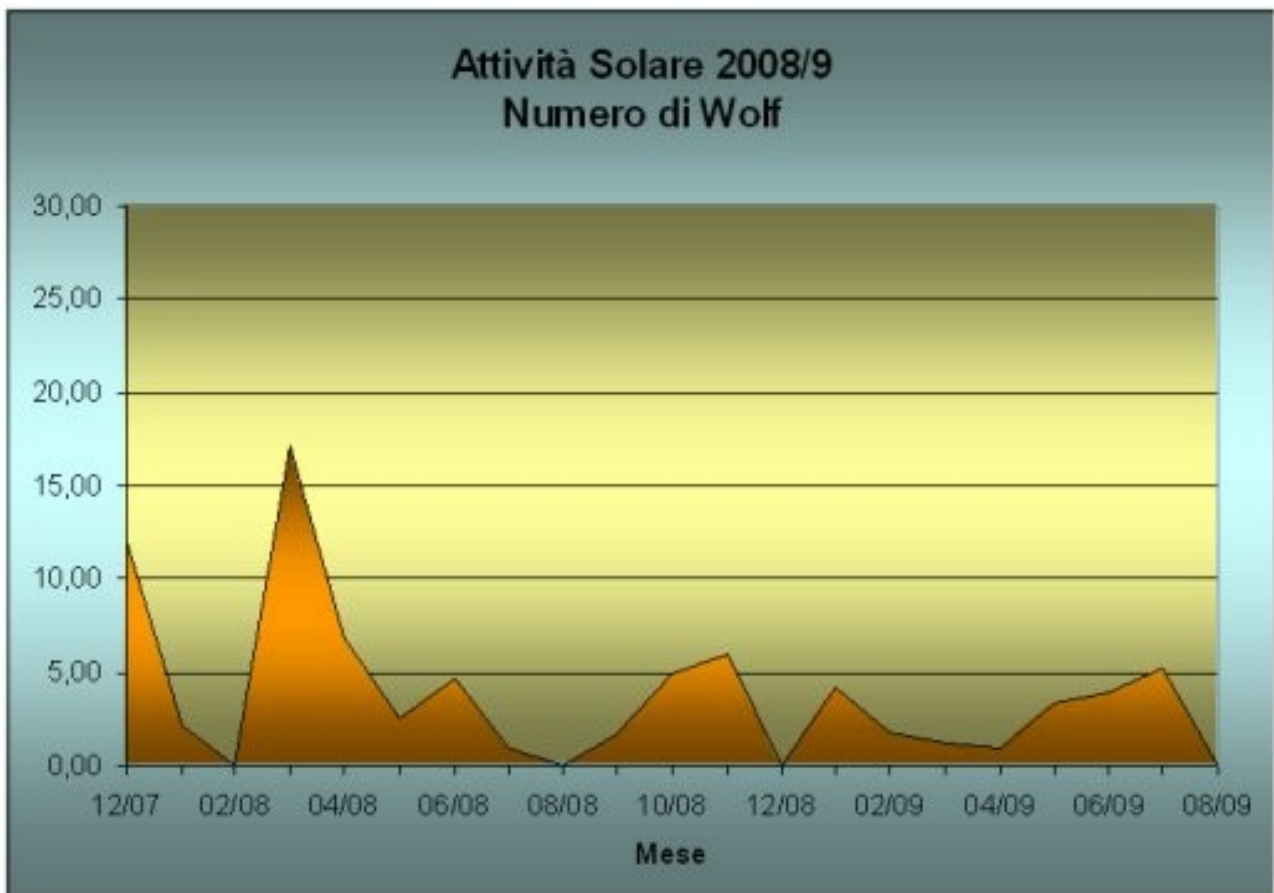

TABELLA DEL NUMERO DI WOLF DELLE NOSTRE OSSERVAZIONI

MESE	R
12/2007	12,00
01/2008	2,08
02/2008	0,00
03/2008	17,14
04/2008	6,90
05/2008	2,48
06/2008	4,67
07/2008	0,96
08/2008	0,00
09/2008	1,65
10/2008	5,00
11/2008	5,93
12/2008	0,00
01/2009	4,18
02/2009	1,70
03/2009	1,28
04/2009	1,00
05/2009	3,30
06/2009	3,92
07/2009	5,22
08/2009	0,00

GRAFICO DEL NUMERO DI WOLF DELLE NOSTRE OSSERVAZIONI