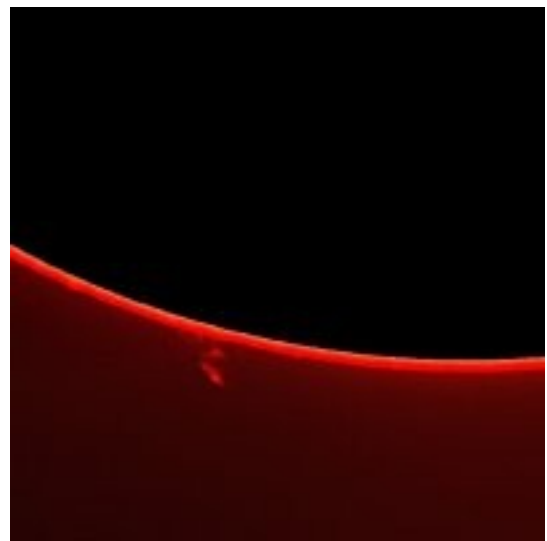

11/08/2009