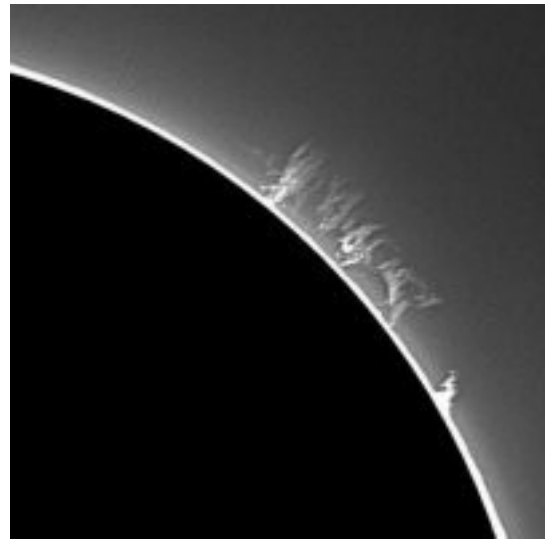

26/08/2009