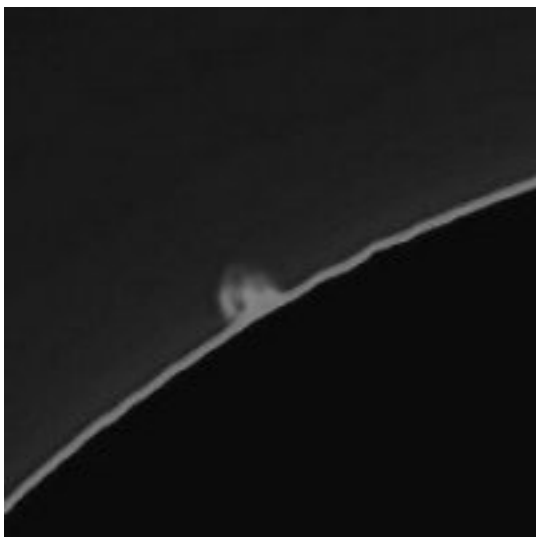

### Agosto 2009

L'attività fotosferica torna ad essere al minimo.  
Nel mese di agosto siamo riusciti a osservare la nostra stella per ben 29 giorni su 31 (93.5%), ma la sua superficie è rimasta priva di macchie per l'intero periodo, quindi per il 100% delle nostre osservazioni.  
(Immagine sonda SOHO-Cortesia NASA/SOHO/MIDI)

24/08/2009

25/08/2009

25/08/2009

26/08/2009

28/08/2009

28/08/2009

29/08/2009

29/08/2009