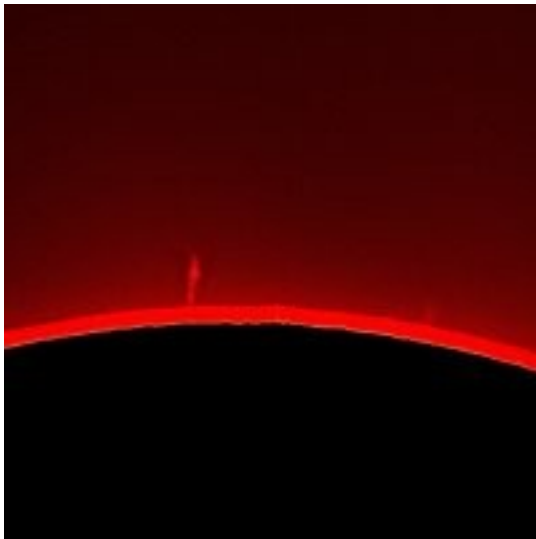

25/08/2009