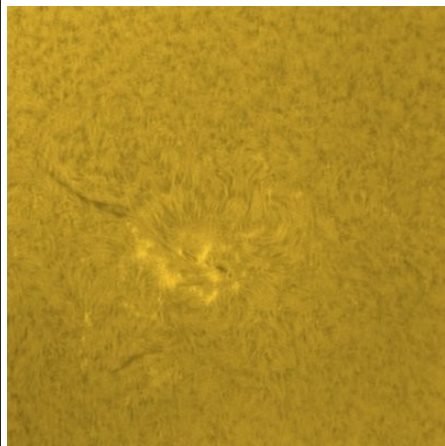

GRAFICO

Rp totale = (10 x nucleo di protuberanze) + struttura individuale

02/07/2011

02/07/2011

02/07/2011

02/07/2011

02/07/2011

03/07/2011