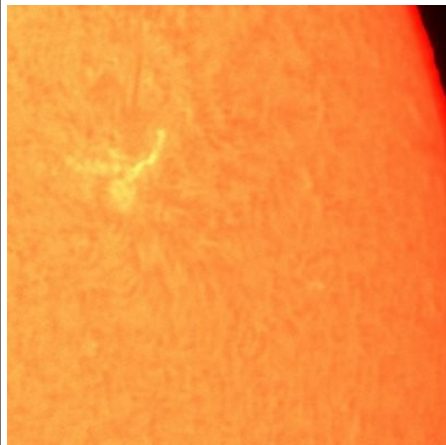

GRAFICO

Rp totale = (10 x nucleo di protuberanze) + struttura individuale

02/07/2011

02/07/2011

02/07/2011

02/07/2011

02/07/2011

03/07/2011