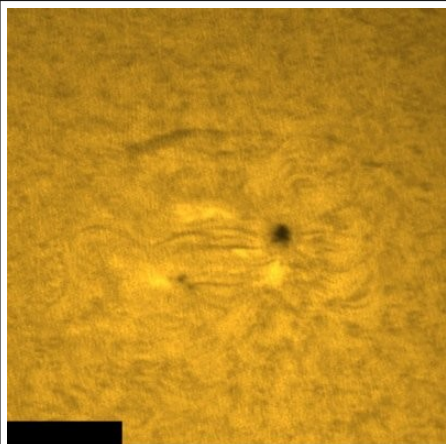

22/07/2011

22/07/2011

31/07/2011

31/07/2011

31/07/2011

31/07/2011

Fabio Mariuzza

Circolo ASTrofilii Talmassons (CAST) www.castfvg.it
Maggiori informazione: www.friulinelweb.it/sole.htm