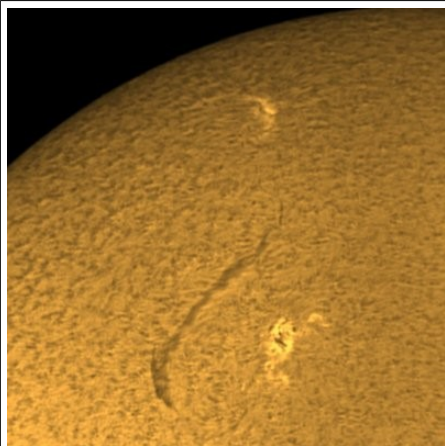

03/07/2011