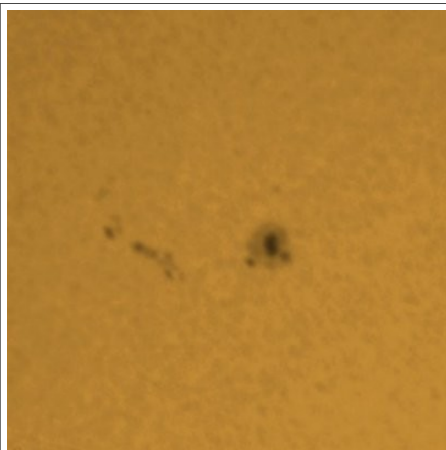

RAPPORTO ATTIVITA' SOLARE

LUGLIO 2011

TABELLA DEL NUMERO DI WOLF DELLE NOSTRE OSSERVAZIONI

Mese	2007	2008	2009	2010	2011
Gennaio	-	2,08	4,17	18,64	26,50
Febbraio	-	0,00	1,70	30,54	43,00
Marzo	-	17,14	1,28	24,00	59,63
Aprile	-	6,90	1,00	11,76	60,19
Maggio	-	2,48	3,30	8,43	49,69
Giugno	-	4,67	3,92	17,90	43,20
Luglio	-	0,96	5,22	18,10	56,46
Agosto	-	0,00	0,00	24,00	
Settembre	-	1,65	7,88	32,54	
Ottobre	-	5,00	8,85	21,86	
Novembre	-	5,93	4,44	39,00	
Dicembre	12,00	0,00	14,46	24,00	

GRAFICO DEL NUMERO DI WOLF DELLE NOSTRE OSSERVAZIONI

Numero Wolf = (10 x gruppi) + numero macchie

02/07/2011

02/07/2011

03/07/2011

03/07/2011

03/07/2011

09/07/2011