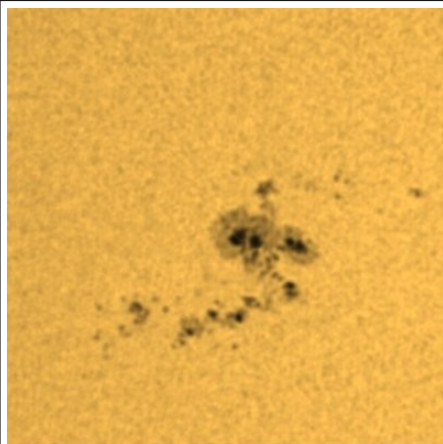

31/07/2011

31/07/2011

OSSERVAZIONE MENSILE IN LUCE H-alfa (6563Å)

TABELLA DELLE PROTUBERANZE AL LEMBO (Rp totale)

MESE	2009	2010	2011
Gennaio		46,9	64,2
Febbraio		43,5	62,0
Marzo		40,6	59,1
Aprile	43,2	47,9	77,7
Maggio	36,7	49,6	78,4
Giugno	40,0	52,4	76,2
Luglio	39,6	58,0	73,0
Agosto	39,3	70,2	
Settembre	36,8	81,2	
Ottobre	48,7	64,3	
Novembre	38,9	75,0	
Dicembre	38,9	68,1	