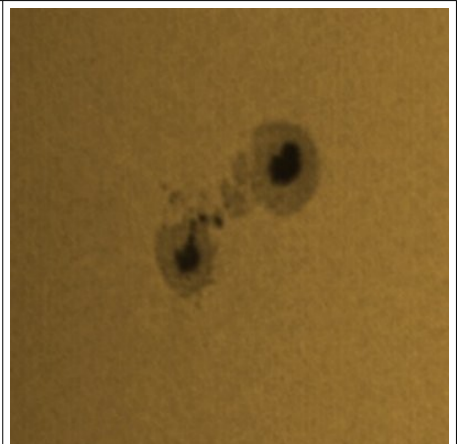

31/07/2011

31/07/2011

OSSERVAZIONE MENSILE IN LUCE H-alfa (6563Å)

TABELLA DELLE PROTUBERANZE AL LEMBO (Rp totale)

MESE	2009	2010	2011
Gennaio		46,9	64,2
Febbraio		43,5	62,0
Marzo		40,6	59,1
Aprile	43,2	47,9	77,7
Maggio	36,7	49,6	78,4
Giugno	40,0	52,4	76,2
Luglio	39,6	58,0	73,0
Agosto	39,3	70,2	
Settembre	36,8	81,2	
Ottobre	48,7	64,3	
Novembre	38,9	75,0	
Dicembre	38,9	68,1	