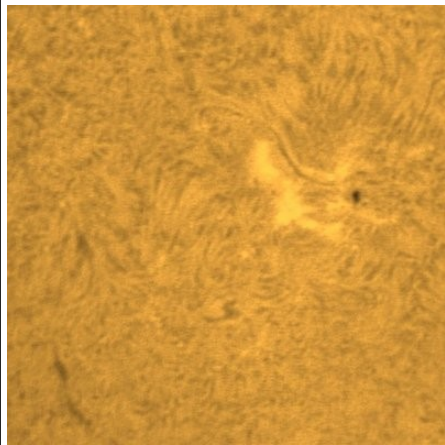

GRAFICO

Rp totale = (10 x nucleo di protuberanze) + struttura individuale

02/07/2011

02/07/2011

02/07/2011

02/07/2011

02/07/2011

03/07/2011