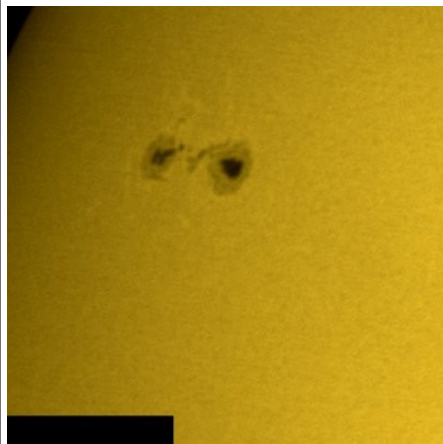

30/07/2011