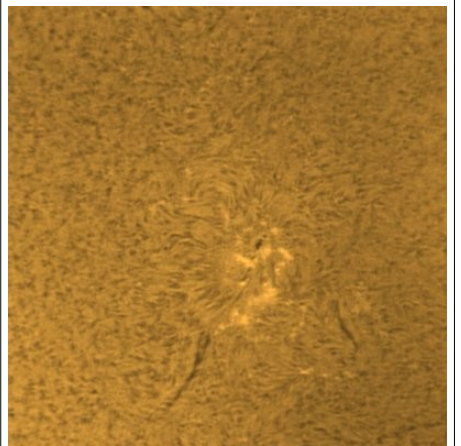

03/07/2011