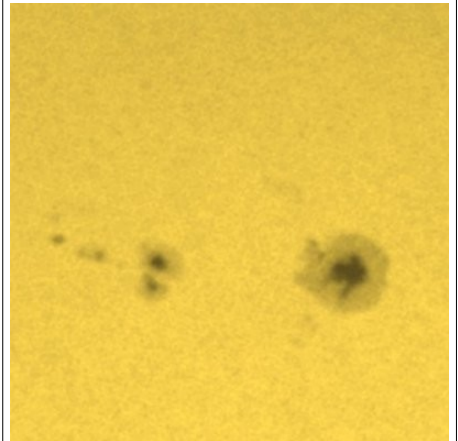

30/07/2011