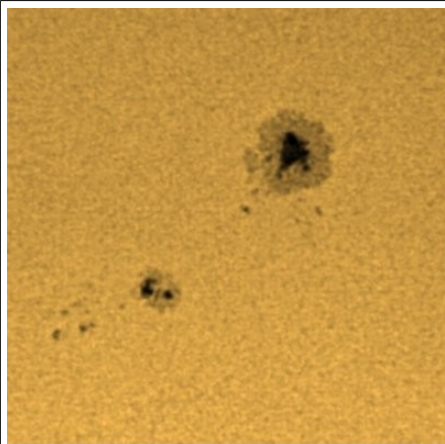

31/07/2011