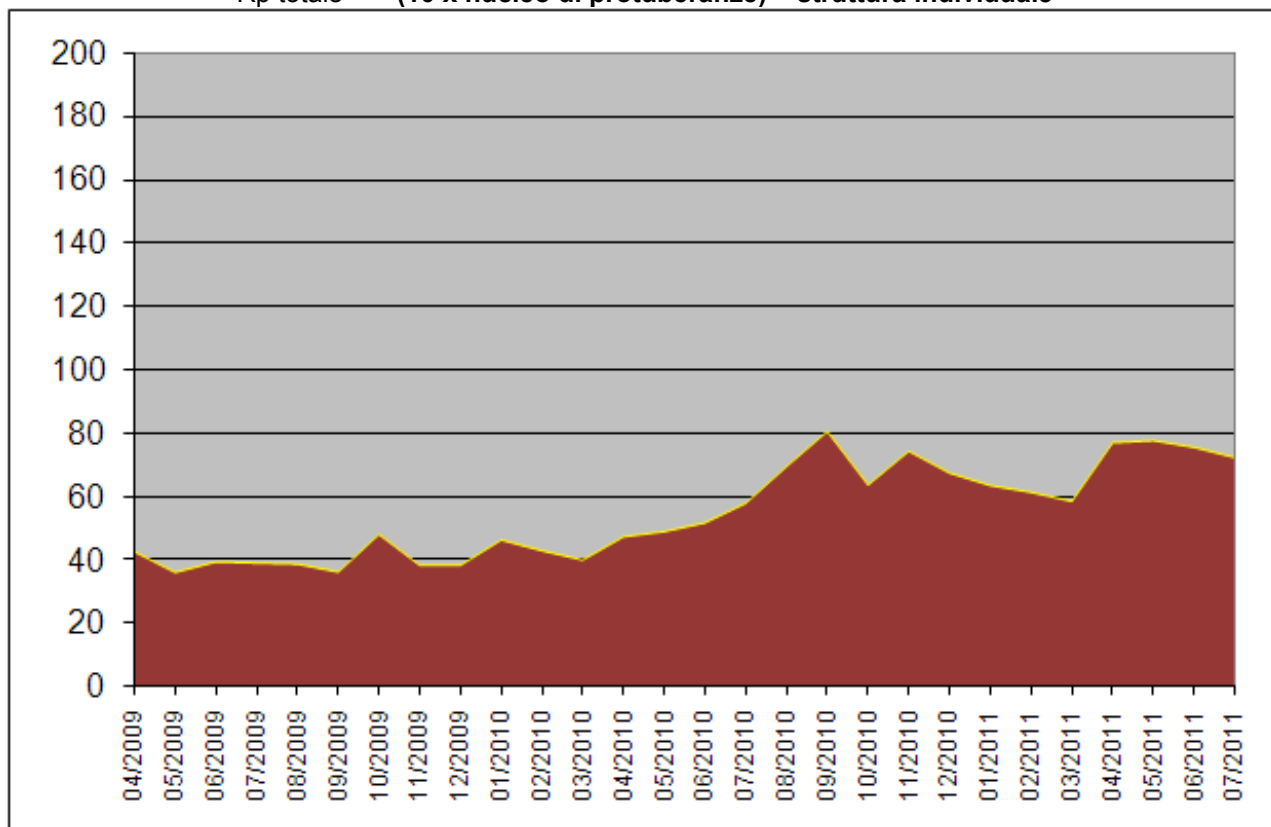

31/07/2011

31/07/2011

OSSERVAZIONE MENSILE IN LUCE H-alfa (6563Å)

TABELLA DELLE PROTUBERANZE AL LEMBO (Rp totale)

MESE	2009	2010	2011
Gennaio		46,9	64,2
Febbraio		43,5	62,0
Marzo		40,6	59,1
Aprile	43,2	47,9	77,7
Maggio	36,7	49,6	78,4
Giugno	40,0	52,4	76,2
Luglio	39,6	58,0	73,0
Agosto	39,3	70,2	
Settembre	36,8	81,2	
Ottobre	48,7	64,3	
Novembre	38,9	75,0	
Dicembre	38,9	68,1	

GRAFICO

Rp totale = (10 x nucleo di protuberanze) + struttura individuale

02/07/2011

02/07/2011

02/07/2011

02/07/2011

02/07/2011

03/07/2011