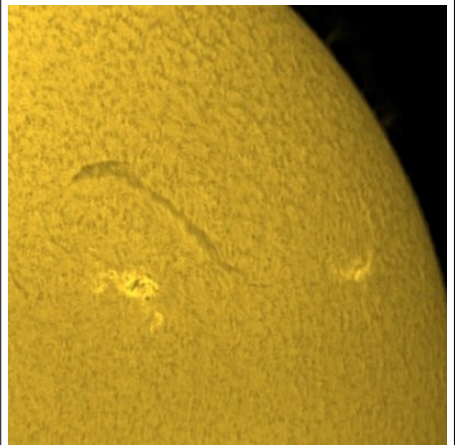

GRAFICO

Rp totale = (10 x nucleo di protuberanze) + struttura individuale

02/07/2011

02/07/2011

02/07/2011

02/07/2011

02/07/2011

03/07/2011