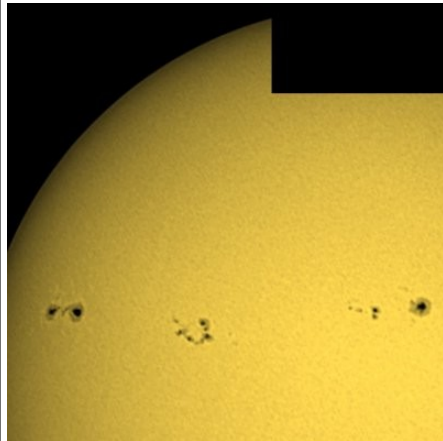

30/07/2011