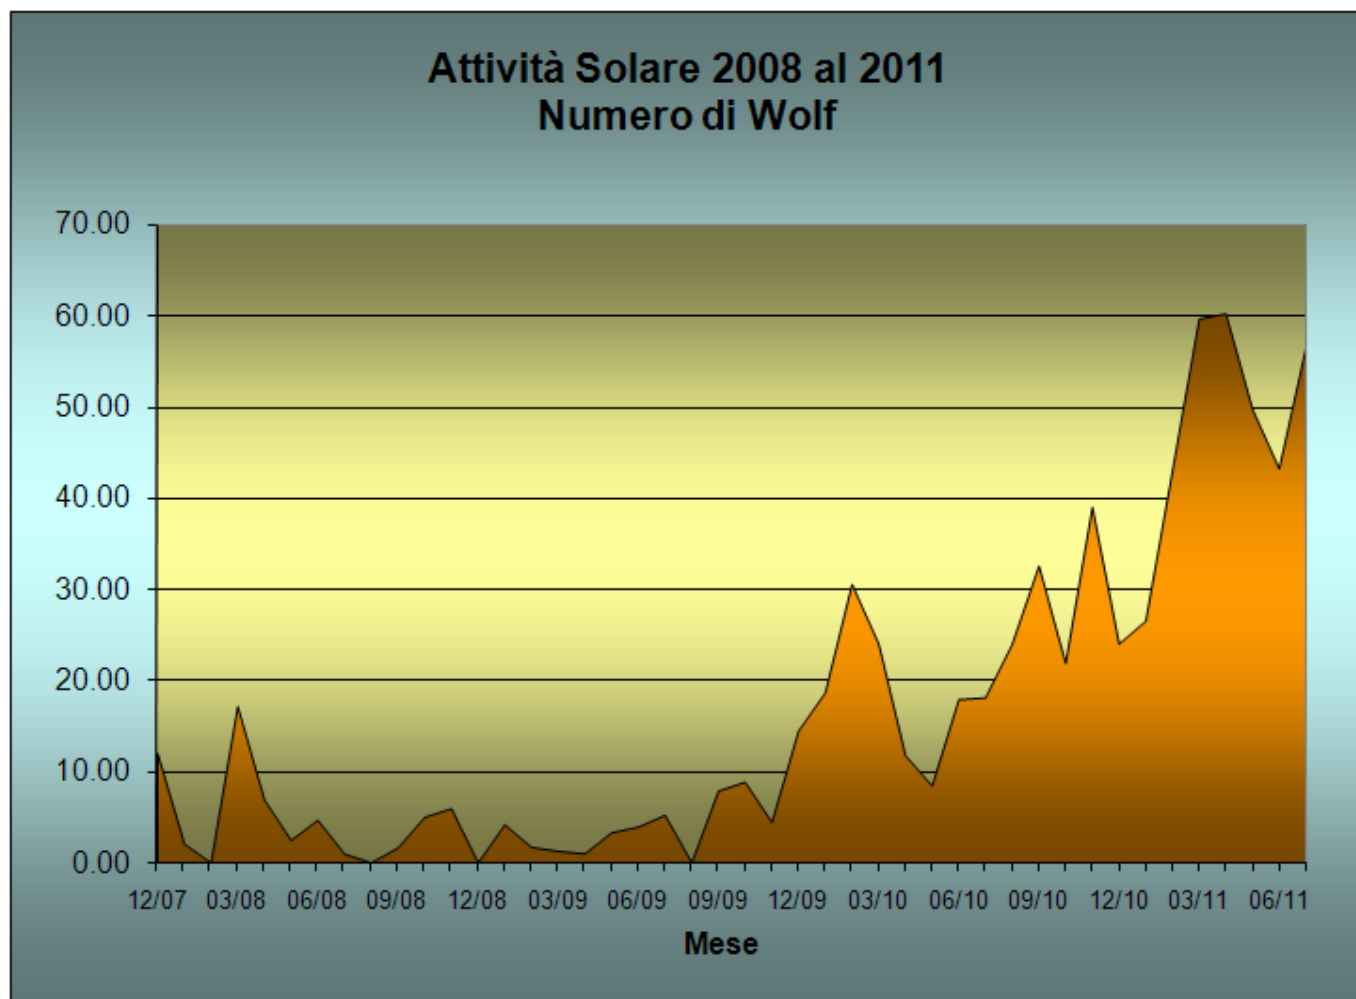

RAPPORTO ATTIVITA' SOLARE

LUGLIO 2011

TABELLA DEL NUMERO DI WOLF DELLE NOSTRE OSSERVAZIONI

Mese	2007	2008	2009	2010	2011
Gennaio	-	2,08	4,17	18,64	26,50
Febbraio	-	0,00	1,70	30,54	43,00
Marzo	-	17,14	1,28	24,00	59,63
Aprile	-	6,90	1,00	11,76	60,19
Maggio	-	2,48	3,30	8,43	49,69
Giugno	-	4,67	3,92	17,90	43,20
Luglio	-	0,96	5,22	18,10	56,46
Agosto	-	0,00	0,00	24,00	
Settembre	-	1,65	7,88	32,54	
Ottobre	-	5,00	8,85	21,86	
Novembre	-	5,93	4,44	39,00	
Dicembre	12,00	0,00	14,46	24,00	

GRAFICO DEL NUMERO DI WOLF DELLE NOSTRE OSSERVAZIONI

Numero Wolf = (10 x gruppi) + numero macchie

02/07/2011

02/07/2011

03/07/2011

03/07/2011

03/07/2011

09/07/2011

GRAFICO

Rp totale = (10 x nucleo di protuberanze) + struttura individuale

02/07/2011

02/07/2011

02/07/2011

02/07/2011

02/07/2011

03/07/2011