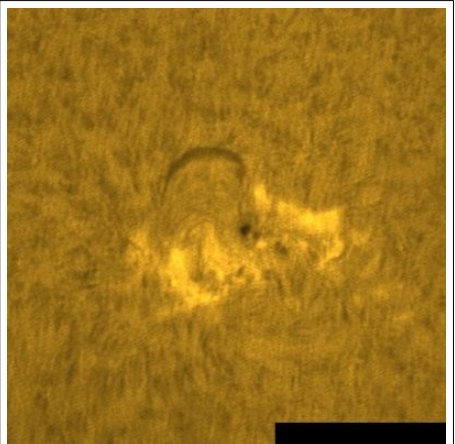

22/07/2011

22/07/2011

31/07/2011

31/07/2011

31/07/2011

31/07/2011

Fabio Mariuzza

Circolo ASTrofilii Talmassons (CAST) www.castfvg.it
Maggiori informazione: www.friulinelweb.it/sole.htm