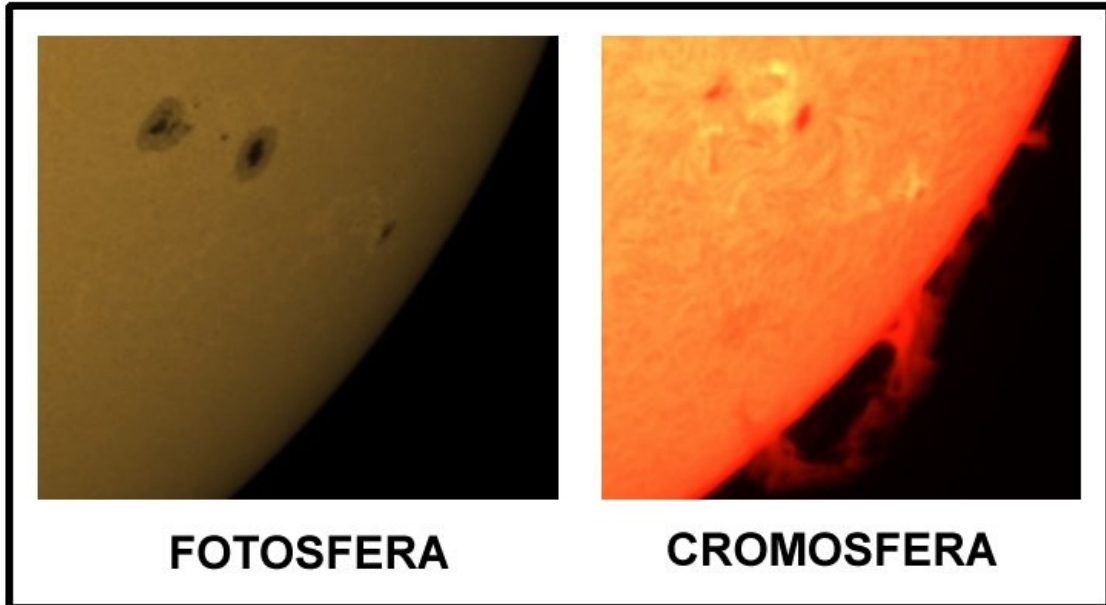

RAPPORTO ATTIVITA' SOLARE

LUGLIO 2011