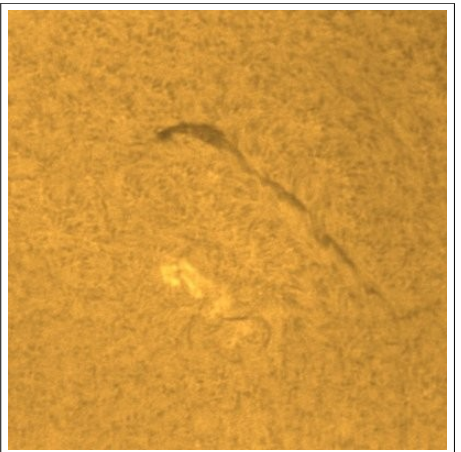

GRAFICO

Rp totale = (10 x nucleo di protuberanze) + struttura individuale

02/07/2011

02/07/2011

02/07/2011

02/07/2011

02/07/2011

03/07/2011