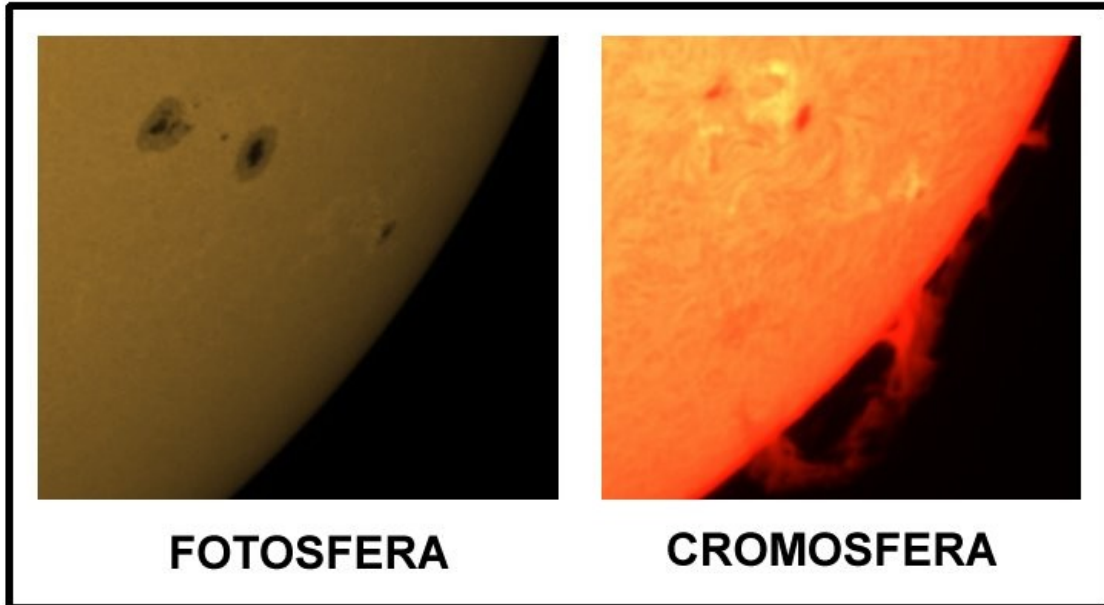

RAPPORTO ATTIVITA' SOLARE

APRILE 2012