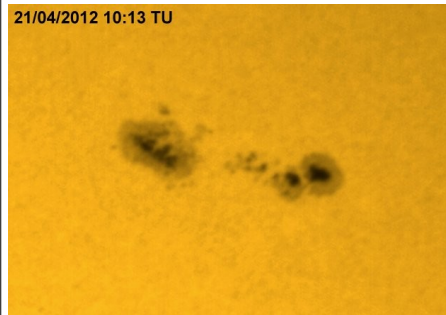

21/04/2012