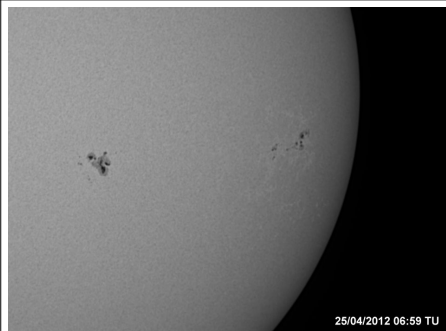

25/04/2012