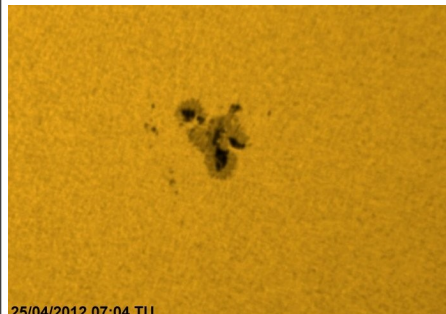

25/04/2012

OSSERVAZIONE MENSILE IN LUCE H-alfa (6563Å)

TABELLA DELLE PROTUBERANZE AL LEMBO (Rp totale)

MESE	2009	2010	2011	2012
Gennaio		46,9	64,2	80,3
Febbraio		43,5	62,0	76,0
Marzo		40,6	59,1	80,3
Aprile	43,2	47,9	77,7	75,9
Maggio	36,7	49,6	78,4	
Giugno	40,0	52,4	76,2	
Luglio	39,6	58,0	73,0	
Agosto	39,3	70,2	77,7	
Settembre	36,8	81,2	88,3	
Ottobre	48,7	64,3	88,3	
Novembre	38,9	75,0	72,3	
Dicembre	38,9	68,1	86,0	