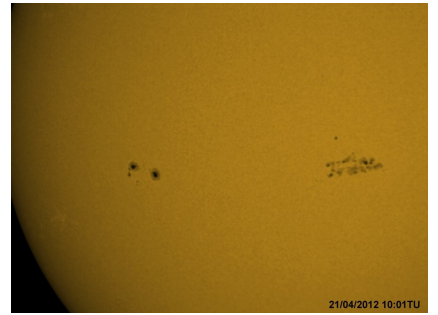

GRAFICO DEL NUMERO DI WOLF DELLE NOSTRE OSSERVAZIONI

Numero Wolf = (10 x gruppi) + numero macchie

09/04/2012

21/04/2012

21/04/2012

21/04/2012

21/04/2012

21/04/2012