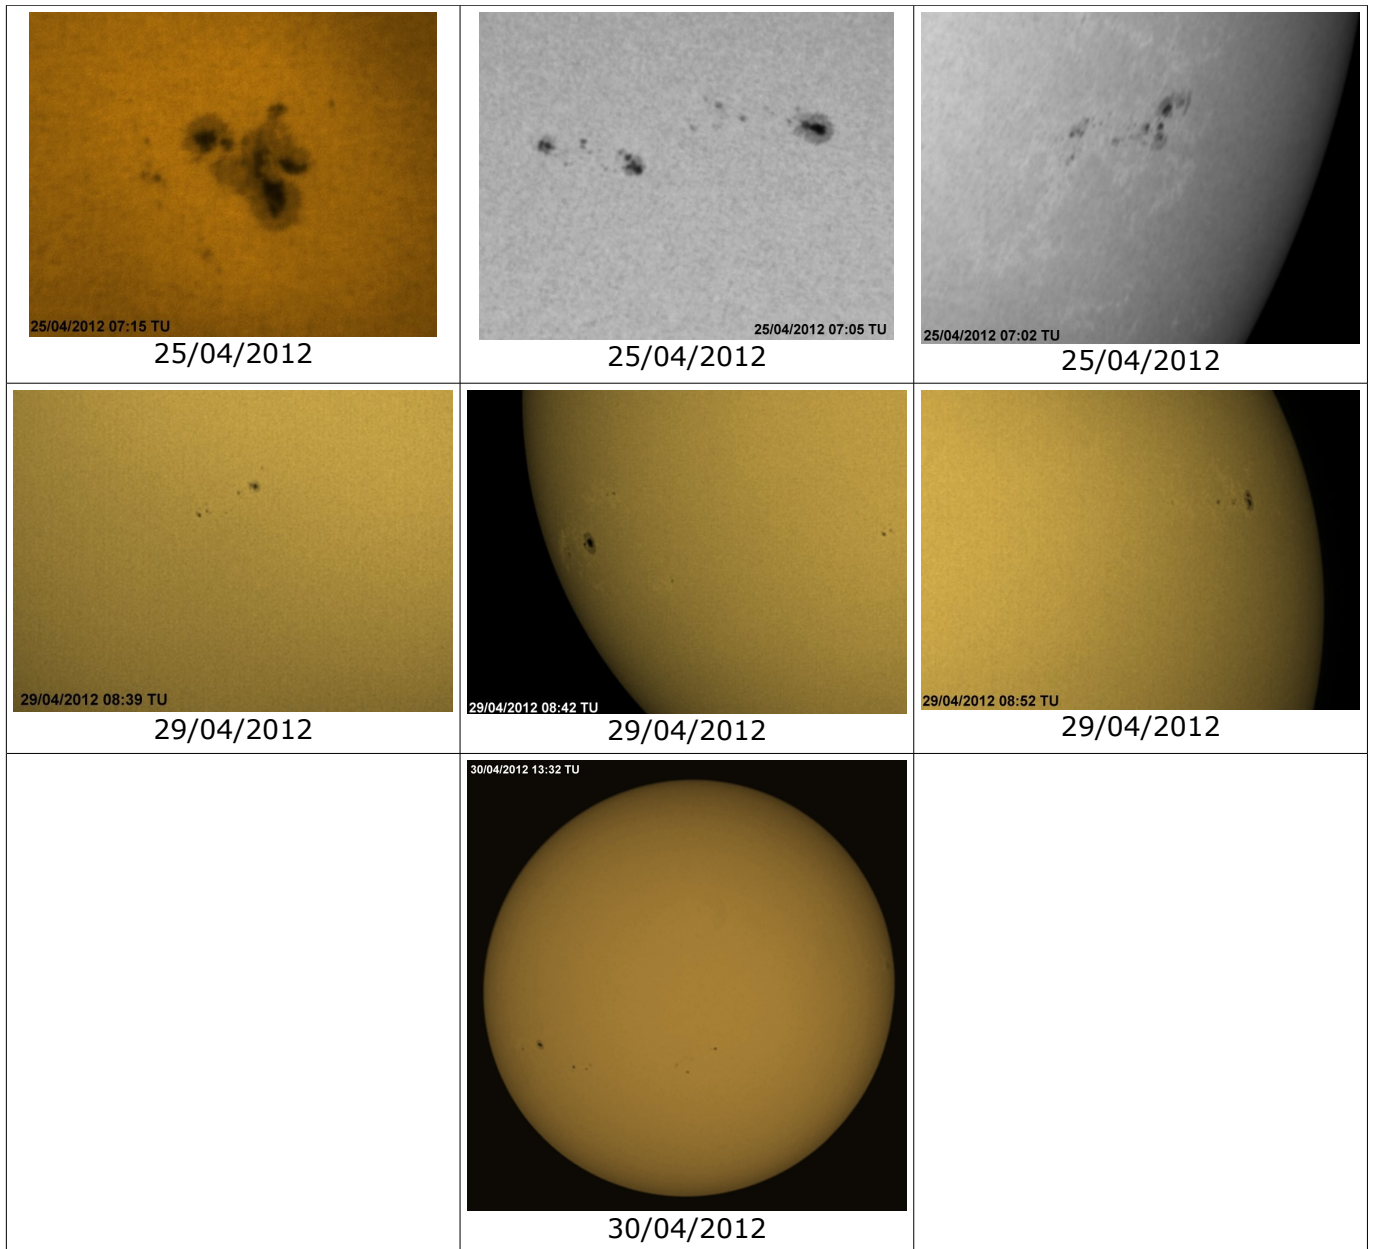

25/04/2012

OSSERVAZIONE MENSILE IN LUCE H-alfa (6563Å)

TABELLA DELLE PROTUBERANZE AL LEMBO (Rp totale)

MESE	2009	2010	2011	2012
Gennaio		46,9	64,2	80,3
Febbraio		43,5	62,0	76,0
Marzo		40,6	59,1	80,3
Aprile	43,2	47,9	77,7	75,9
Maggio	36,7	49,6	78,4	
Giugno	40,0	52,4	76,2	
Luglio	39,6	58,0	73,0	
Agosto	39,3	70,2	77,7	
Settembre	36,8	81,2	88,3	
Ottobre	48,7	64,3	88,3	
Novembre	38,9	75,0	72,3	
Dicembre	38,9	68,1	86,0	