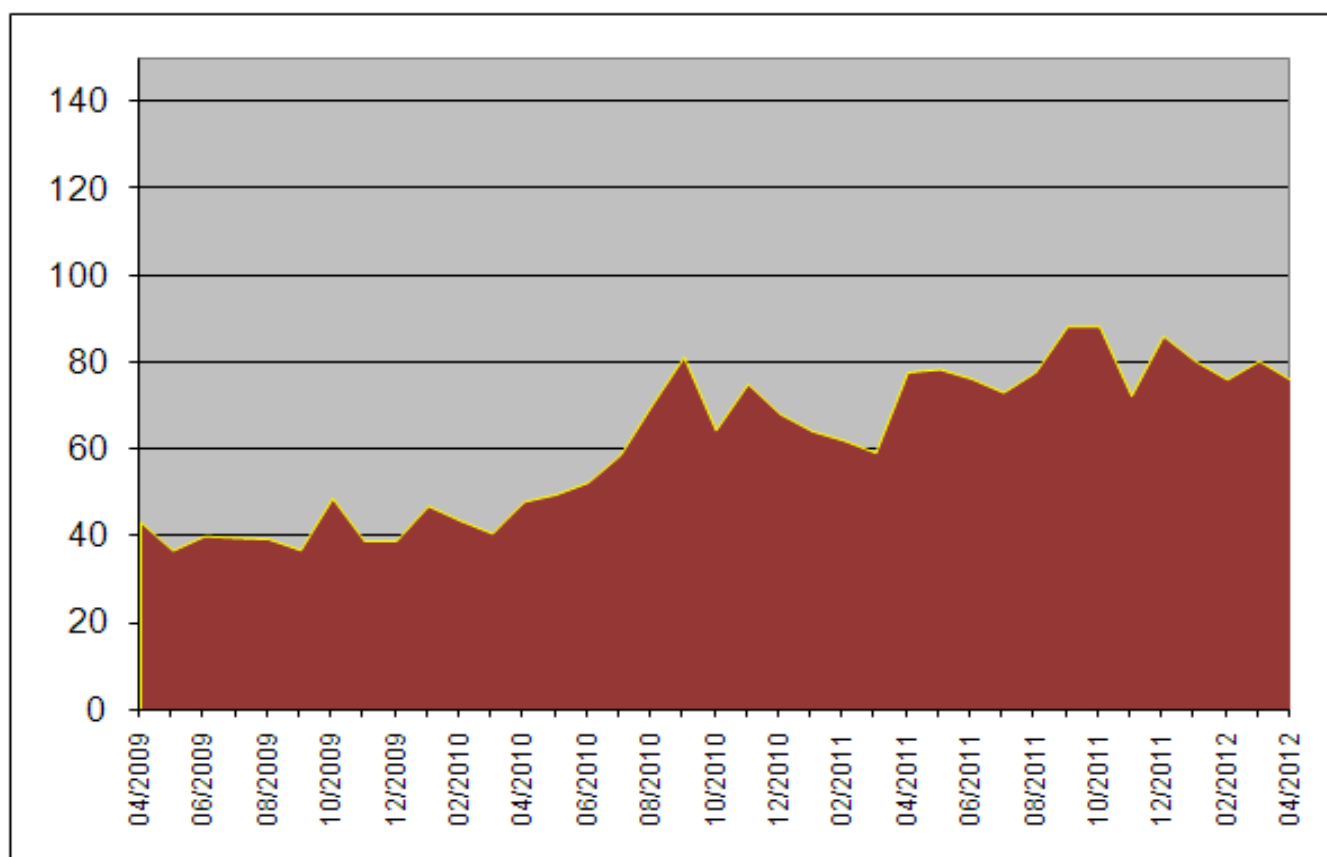

OSSERVAZIONE MENSILE IN LUCE H-alfa (6563Å)

TABELLA DELLE PROTUBERANZE AL LEMBO (Rp totale)

MESE	2009	2010	2011	2012
Gennaio		46,9	64,2	80,3
Febbraio		43,5	62,0	76,0
Marzo		40,6	59,1	80,3
Aprile	43,2	47,9	77,7	75,9
Maggio	36,7	49,6	78,4	
Giugno	40,0	52,4	76,2	
Luglio	39,6	58,0	73,0	
Agosto	39,3	70,2	77,7	
Settembre	36,8	81,2	88,3	
Ottobre	48,7	64,3	88,3	
Novembre	38,9	75,0	72,3	
Dicembre	38,9	68,1	86,0	

GRAFICO

Rp totale = (10 x nucleo di protuberanze) + struttura individuale