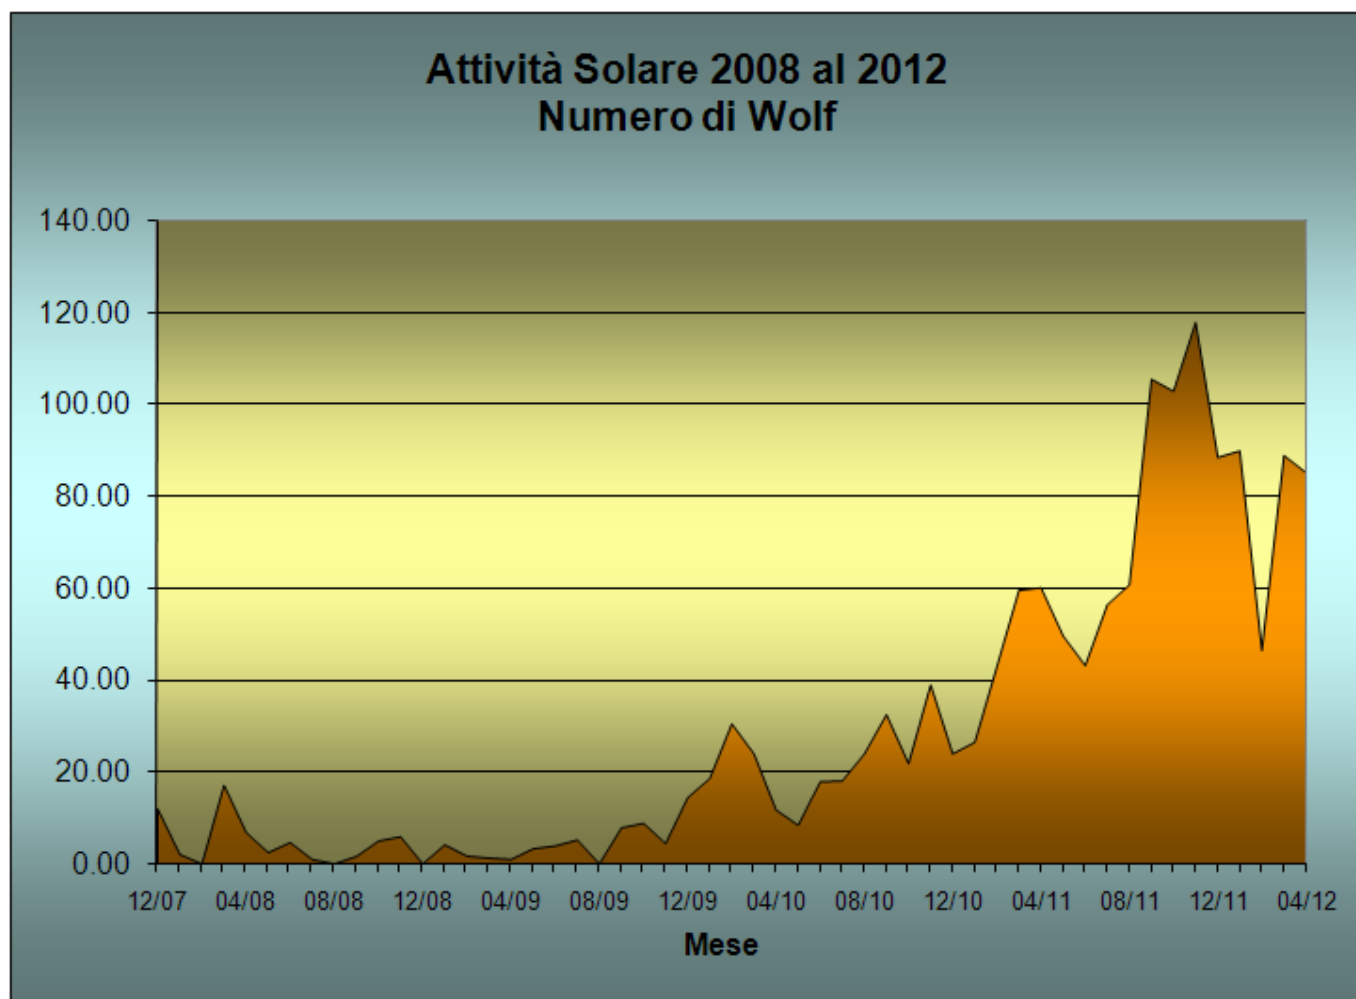

RAPPORTO ATTIVITA' SOLARE

APRILE 2012

TABELLA DEL NUMERO DI WOLF DELLE NOSTRE OSSERVAZIONI

Mese	2007	2008	2009	2010	2011	2012
Gennaio	-	2,08	4,17	18,64	26,50	90,00
Febbraio	-	0,00	1,70	30,54	43,00	46,50
Marzo	-	17,14	1,28	24,00	59,63	89,00
Aprile	-	6,90	1,00	11,76	60,19	85,29
Maggio	-	2,48	3,30	8,43	49,69	
Giugno	-	4,67	3,92	17,90	43,20	
Luglio	-	0,96	5,22	18,10	56,46	
Agosto	-	0,00	0,00	24,00	60,82	
Settembre	-	1,65	7,88	32,54	105,63	
Ottobre	-	5,00	8,85	21,86	103,00	
Novembre	-	5,93	4,44	39,00	118,00	
Dicembre	12,00	0,00	14,46	24,00	88,60	

GRAFICO DEL NUMERO DI WOLF DELLE NOSTRE OSSERVAZIONI

Numero Wolf = (10 x gruppi) + numero macchie

09/04/2012

21/04/2012

21/04/2012

21/04/2012

21/04/2012

21/04/2012

21/04/2012

21/04/2012

21/04/2012

25/04/2012

25/04/2012

25/04/2012

25/04/2012

25/04/2012

GRAFICO

Rp totale = (10 x nucleo di protuberanze) + struttura individuale

 <p>21/04/2012</p>	 <p>21/04/2012</p>	 <p>21/04/2012</p>
 <p>21/04/2012</p>	 <p>21/04/2012</p>	 <p>21/04/2012</p>
 <p>21/04/2012</p>	 <p>21/04/2012</p>	 <p>25/04/2012</p>
 <p>25/04/2012</p>	 <p>25/04/2012</p>	 <p>25/04/2012</p>
 <p>25/04/2012</p>	 <p>25/04/2012</p>	 <p>25/04/2012</p>
<p>Fabio Mariuzza Circolo ASTrofilii Talmassons (CAST) www.castfvg.it Maggiori informazione: www.friulinelweb.it/sole.htm</p>		