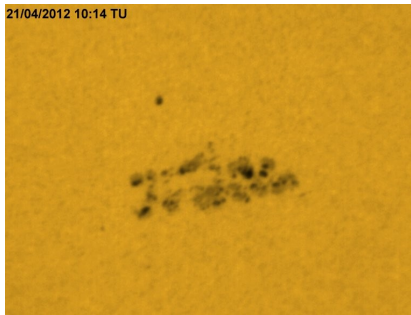

GRAFICO DEL NUMERO DI WOLF DELLE NOSTRE OSSERVAZIONI

Numero Wolf = (10 x gruppi) + numero macchie

09/04/2012

21/04/2012

21/04/2012

21/04/2012

21/04/2012

21/04/2012