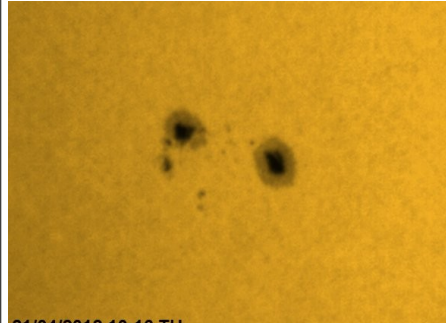

GRAFICO DEL NUMERO DI WOLF DELLE NOSTRE OSSERVAZIONI

Numero Wolf = (10 x gruppi) + numero macchie

09/04/2012

21/04/2012

21/04/2012

21/04/2012

21/04/2012

21/04/2012