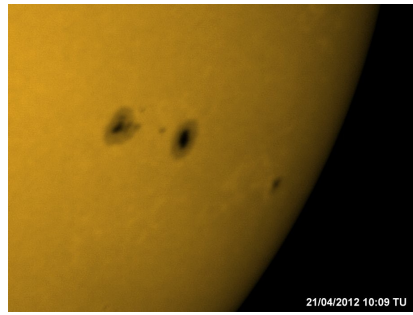

21/04/2012